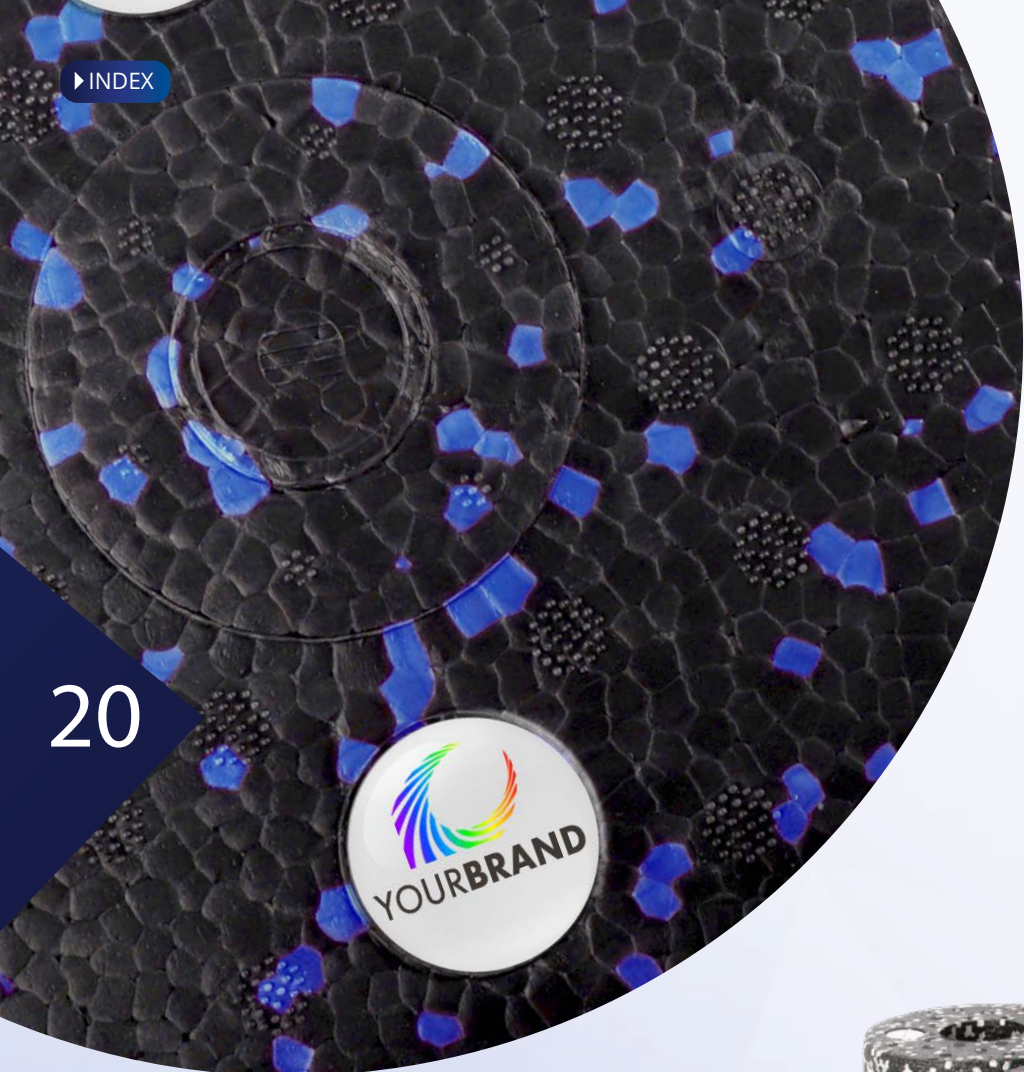

BPA
FREE

 180 x 60 x 1 cm
110 Kg/m³
Material: NBR

8204GR

8204A

8204B

8204P

8204R

8204OR